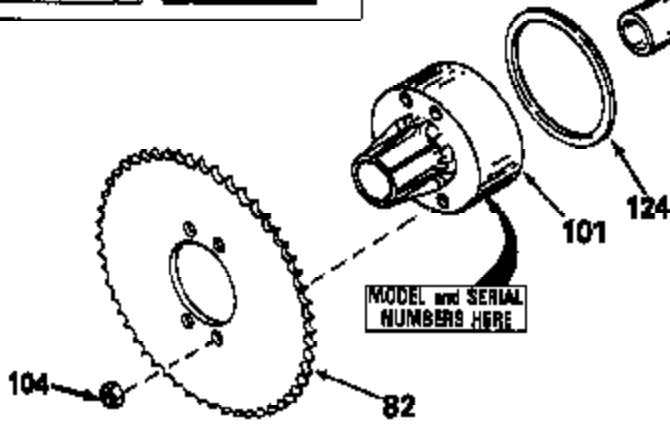

JOIST

SICHER IST DAS:
DAS ORIGINAL

47	48
47A	48A
47B	48B
47C	48C
47D	48D
47E	48E
47H	48H
47L	48L

47M	48M
47P	48P
47R	48R
47V	48V
47W	48W
47X	48X

Ref #	Part Number	Qty	Description
13	778368	2	Bevel Gear (13 teeth) (Incl. 14)
14	778368	2	Bevel Pinion (13 teeth) (Incl. 13)
17	786040	1	Drive Pin
26	792125	4	Retaining Ring (pkg of 2)
31A	780096	2	Flat Washer .625 ID x .057W
31	780001	2	Flat Washer .750 ID X .056W
47E	774758	1	Axle (10-1/8" long)
48E	774757	1	Axle (14-27/32" long)
82	786041A	1	Optional Sprocket (45 teeth - 7.389" OD)
82	786042	1	Optional Sprocket (40 teeth - 6.650" OD)
82	786043	1	Optional Sprocket (54 teeth - 8.823" OD)
82	786051	1	Optional Sprocket (60 teeth - 9.841" OD)
82	786070	1	Optional Sprocket (48 teeth - 7.920" OD)
90	788067B	1	Grease (32 oz. bottle Bentonite greas e)
101	774344	1	Differential Carrier (Incl. 137)
102	774345	1	Differential Carrier (Incl. 139)
103	792044	4	Screw 5/16-18 x 4"
137	780077	1	Bushing .7505
139	780077	1	Bushing .7505

100-171D Peerless
 Page 2 of 2